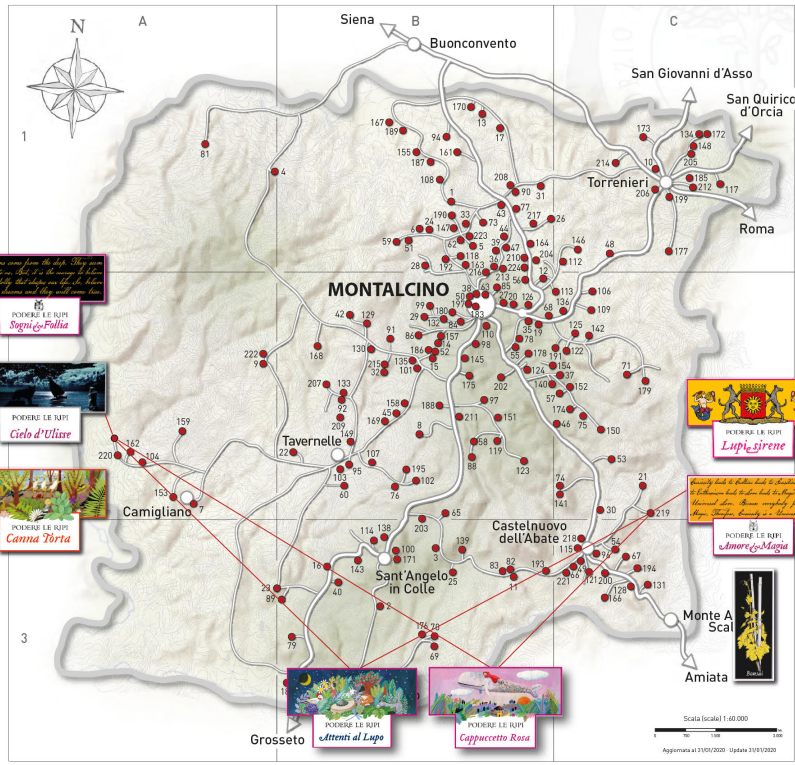

PODERE LE RUPI
Sogni e Falla

PODERE LE RUPI
Cielo d'Ulisse

PODERE LE RUPI
Canne Torte

PODERE LE RUPI
Attemi al Lupo

PODERE LE RUPI
Cappuccetto Rosa

PODERE LE RUPI
Lupo di Sirene

PODERE LE RUPI
Amore e Magia